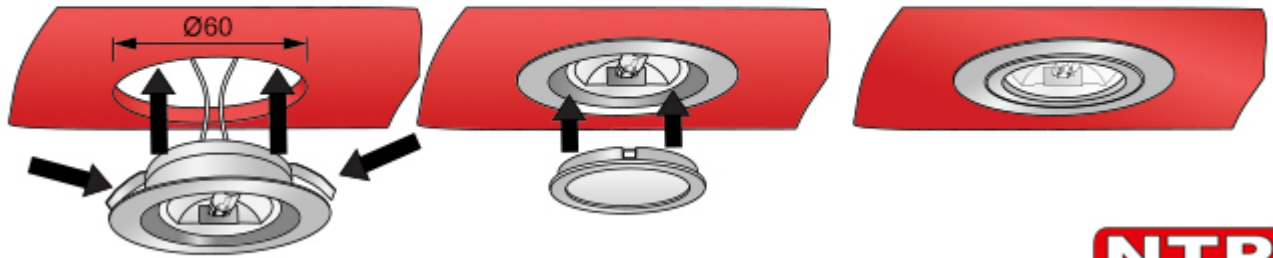

NTP
Professional