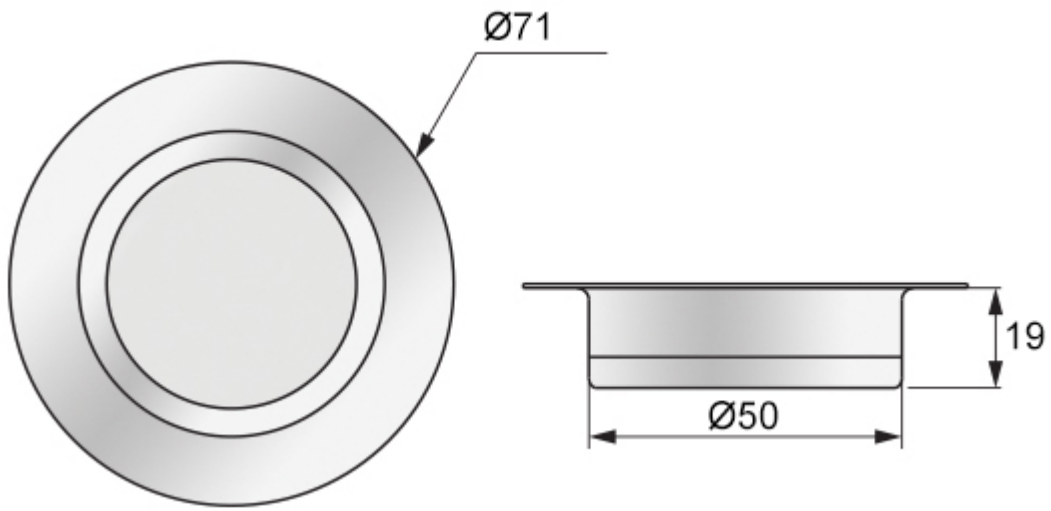

NTP
Professional