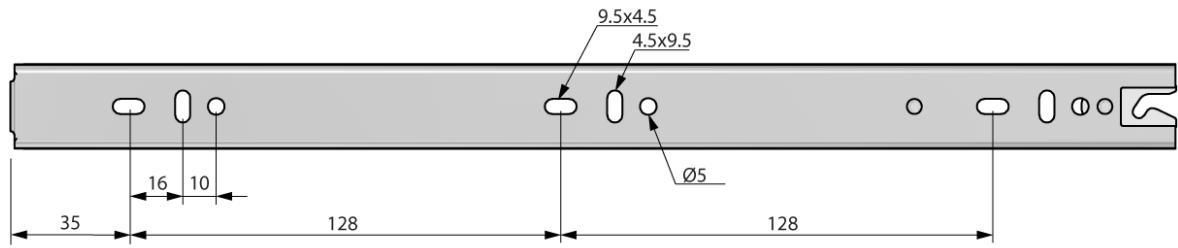

PK45S-B-350

Komplet prowadnic kulkowych (lewa i prawa) h=45mm
z miękkim dociąganiem, długość 350mm

NTP
Professional

Indeks: PK45S-B-350

EAN Code: 5902022203214

Materiał: Stal ocynkowana

Kolor materiału: O cynk

Długość: 350mm

Wysokość: 45mm

Grubość materiału: 1.0/1.0/1.2

Dodatkowy mechanizm: miękki dociąg z funkcją resetu

Max. obciążenie: 45kg

Pełen wysuw: TAK

Wypinana prowadnica szuflady: TAK

Więcej informacji
Pobierz

Wymiary montażowe prowadnicy szuflady
Mounting dimensions for drawer slide

Wymiary montażowe prowadnicy korpusu
Mounting dimensions for side board slide

Instrukcje montażowe / Installation instructions