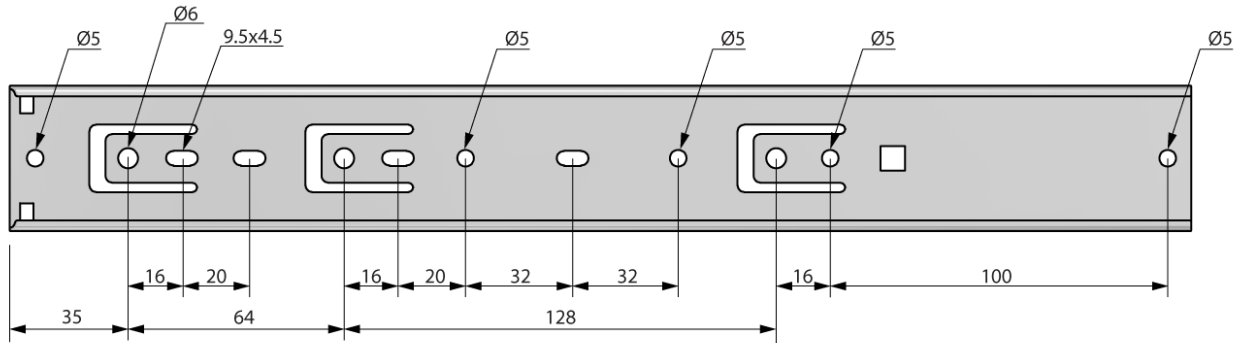

PK45S-B-350

Komplet prowadnic kulkowych (lewa i prawa) h=45mm
z miękkim dociąganiem, długość 350mm

NTP
Professional

Indeks: PK45S-B-350

EAN Code: 5902022203214

Materiał: Stal ocynkowana

Kolor materiału: O cynk

Długość: 350mm

Wysokość: 45mm

Grubość materiału: 1.0/1.0/1.2

Dodatkowy mechanizm: miękki dociąg z funkcją resetu

Max. obciążenie: 45kg

Pełen wysuw: TAK

Wypinana prowadnica szuflady: TAK

Więcej informacji
Pobierz

Wymiary montażowe prowadnicy szuflady
Mounting dimensions for drawer slide

Wymiary montażowe prowadnicy korpusu
Mounting dimensions for side board slide

Instrukcje montażowe / Installation instructions