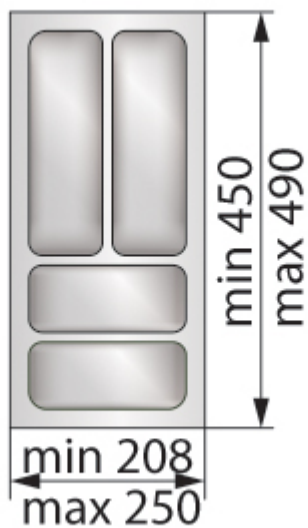

WZ02-T10-A-030

Wkład "modern" do szuflady "300" biały

Indeks: WZ02-T10-A-030

EAN Code:

Materiał: Tworzywo

Kolor materiału: Biały (T10)

Grubość materiału: 1.6mm

Wymiary: 250x490mm

Seria: Modern

Więcej informacji

Wkład można przyciąć aby zmieścić się do szuflady.

Wartość max określa rzeczywisty wymiar wkładu.

Wartość min określa na jaki wymiar można dociąć wkład.